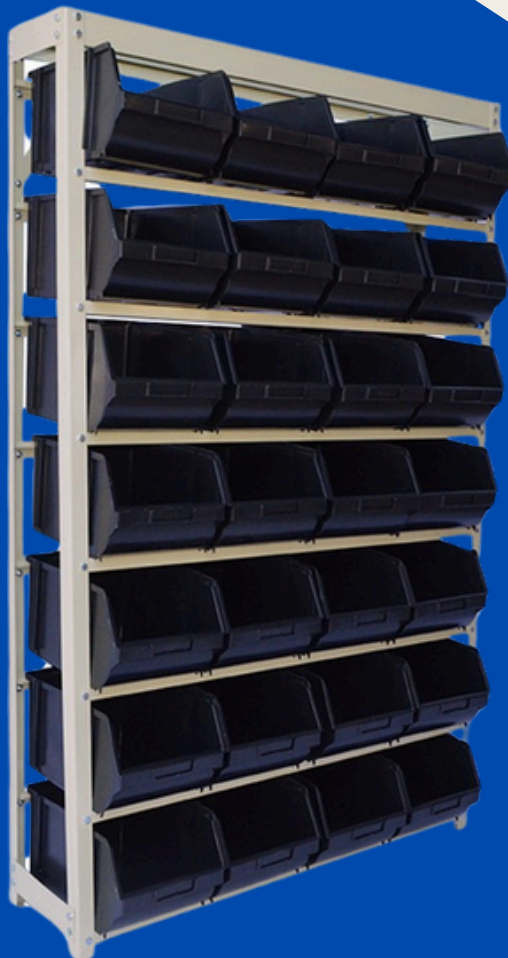

28/7

Matina Plast

TABELA MEDIDAS

PRODUTO

ALTURA

LARGURA

PROFUNDIDADE

1500mm

950mm

300mm

TABELA MEDIDAS

EMBALAGEM

ALTURA

LARGURA

PROFUNDIDADE

1500mm

100mm

100mm

28
CAIXAS BIN
Nº 07

JÁ DISPONÍVEIS EM FÁBRICA

BEGE

PRETO