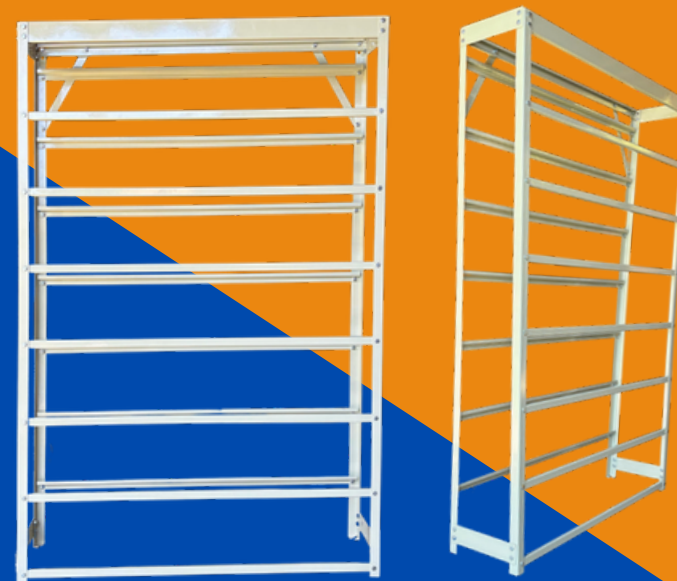

28/7

Matina Plast

TABELA MEDIDAS

PRODUTO

ALTURA

LARGURA

PROFUNDIDADE

1500mm

950mm

300mm

TABELA MEDIDAS

EMBALAGEM

ALTURA

LARGURA

PROFUNDIDADE

1500mm

100mm

100mm

28
CAIXAS BIN
Nº 07

JÁ DISPONÍVEIS EM FÁBRICA

BEGE

PRETO